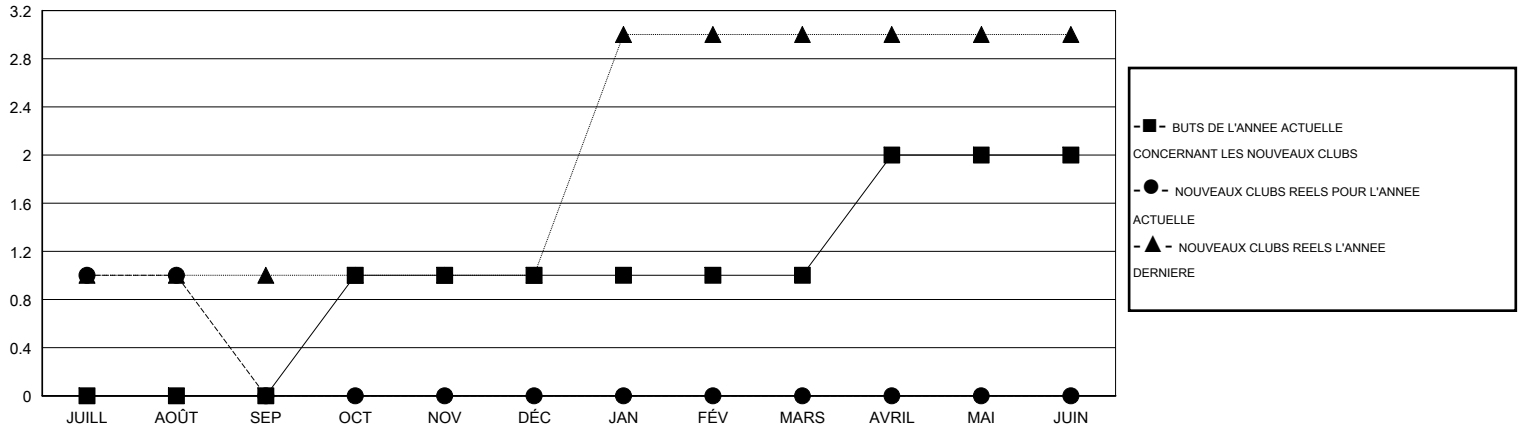

MONTHLY MEMBERSHIP PROGRESS REPORT

District 103CC

Results as of: 8/31/2015

GMT: Jean-Jacques STOFFEL-MUNCK

LIEU FRANCE

RC EME 4

Clubs					Membres				
RESULTATS POUR 2015-2016					RESULTATS POUR 2015-2016				
TRIMESTRE	BUT CONCERNANT LES NOUVEAUX CLUBS	NOUVEAUX CLUBS	CLUBS ANNULÉS	GAIN NET/PERTE NETTE	TRIMESTRE	BUT CONCERNANT LES NOUVEAUX MEMBRES	MEMBRES FONDATEURS ET NOUVEAUX AJOUTÉS	MEMBRES RADIÉS	GAIN NET/PERTE NETTE
JUILL/AOÛT/SEP	0	1	2	-1	JUILL/AOÛT/SEP	13	42	35	7
OCT/NOV/DÉC	1	0	0	0	OCT/NOV/DÉC	4	0	0	0
JAN/FÉV/MARS	0	0	0	0	JAN/FÉV/MARS	10	0	0	0
AVRIL/MAI/JUIN	1	0	0	0	AVRIL/MAI/JUIN	-18	0	0	0

BUTS ET NOUVEAUX CLUBS REELS - CUMULATIF