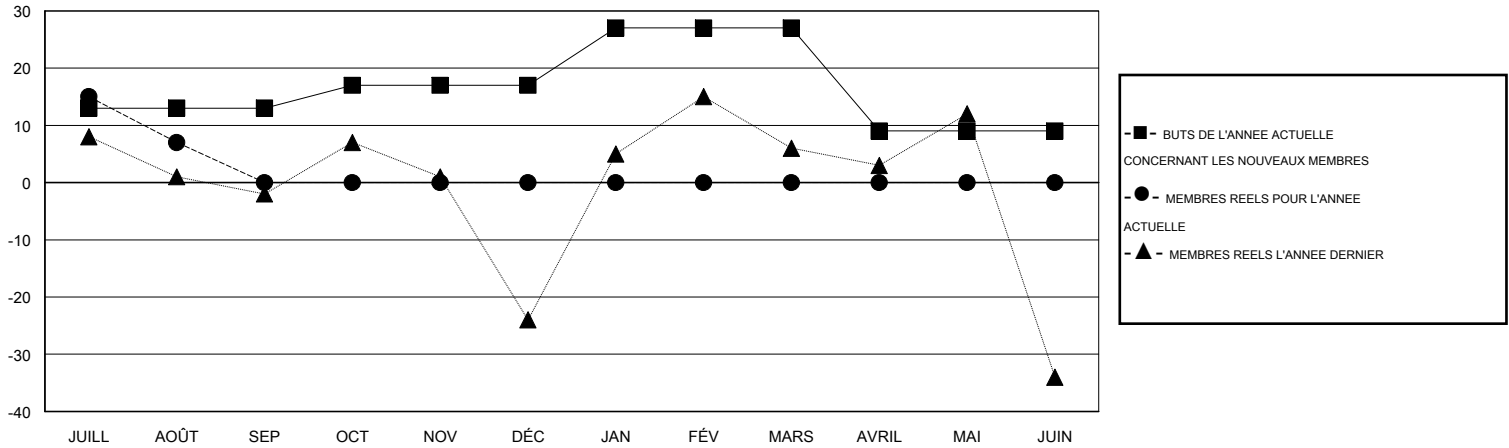

BUTS ET MEMBRES REELS - CUMULATIF

CLUBS RADIÉS: 2	17 CLUBS OF 83 ONT AJOUTE 1 OU PLUSIEURS NOUVEAUX MEMBRES	DISTRIBUTION PAR SEXE
		HOMME 1,215 (74.00%)
		FEMME 427 (26.00%)
MEMBRES RADIÉS	CLIQUER ICI POUR AVOIR LES DONNEES DE L'EVALUATION DE SANTE	MEMBRES D'UNITE FAMILIALE 85
DECEDE 4		CHEF DE FAMILLE 42
CLUB ANNULE 0		N'EST PAS CHEF DE FAMILLE 43
AUTRE 31		
TOTAL 35